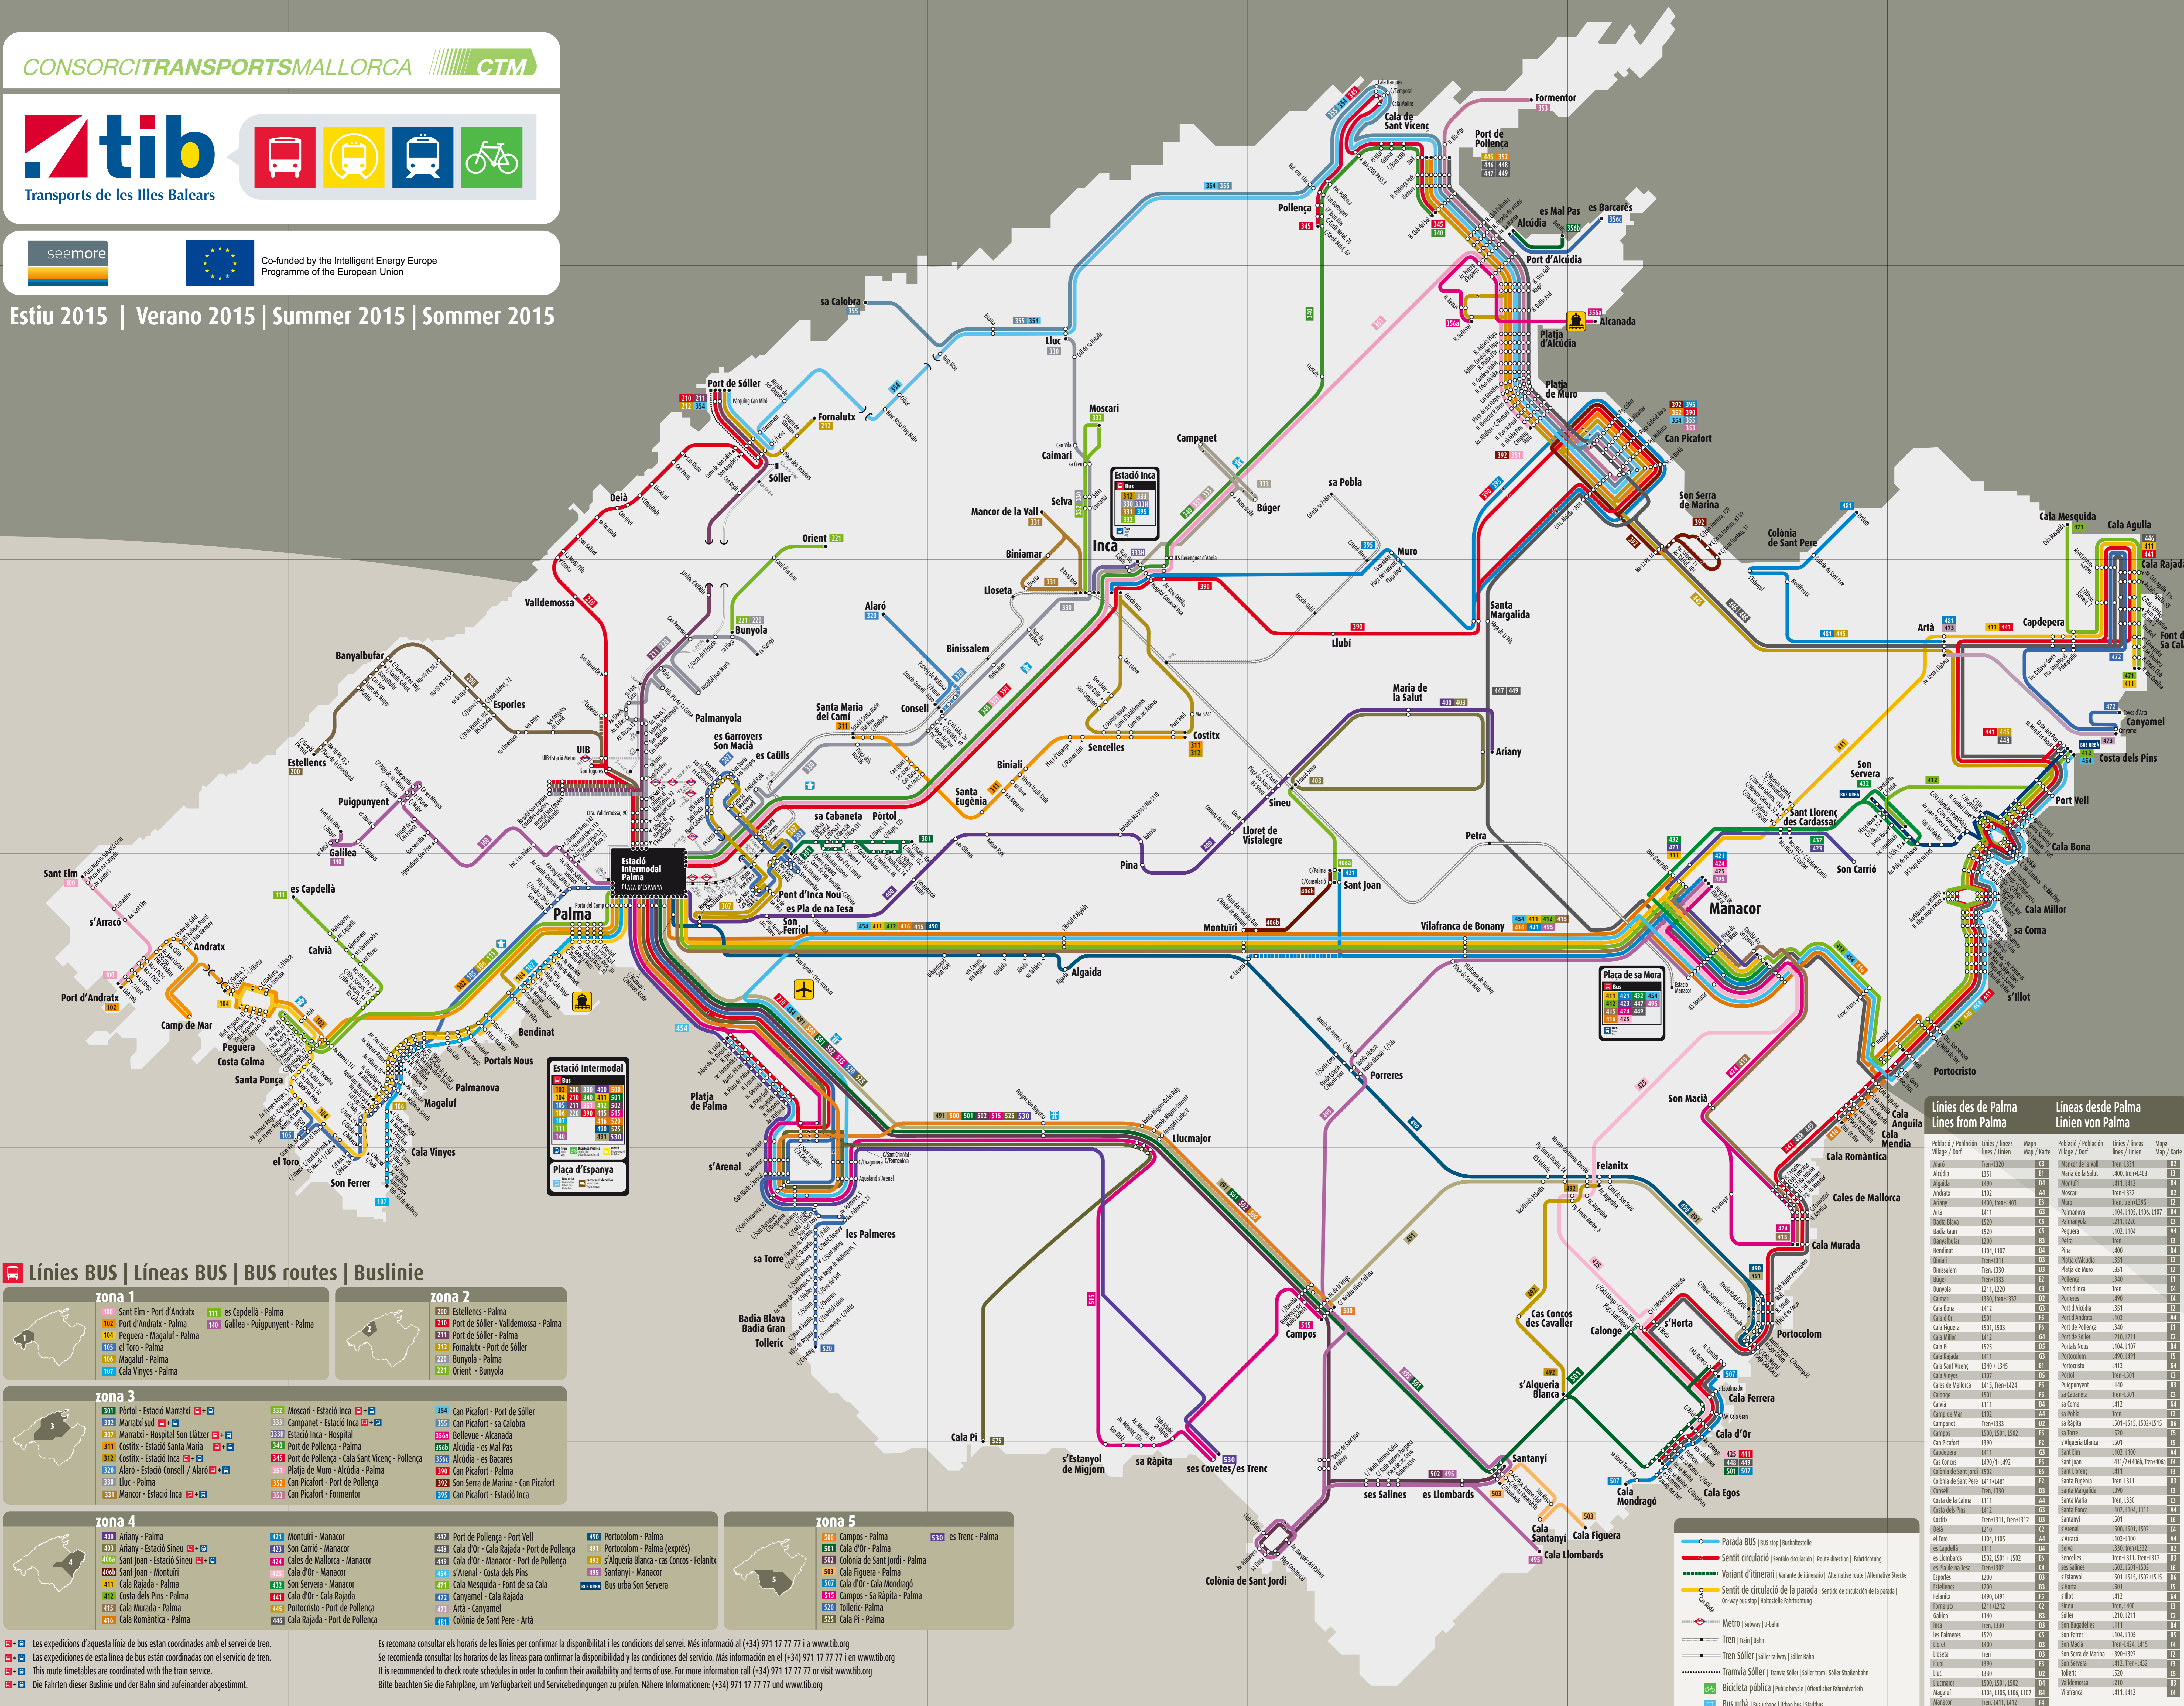

Estiu 2015 | Verano 2015 | Summer 2015 | Sommer 2015

Línies BUS | Líneas BUS | BUS routes | Buslinie